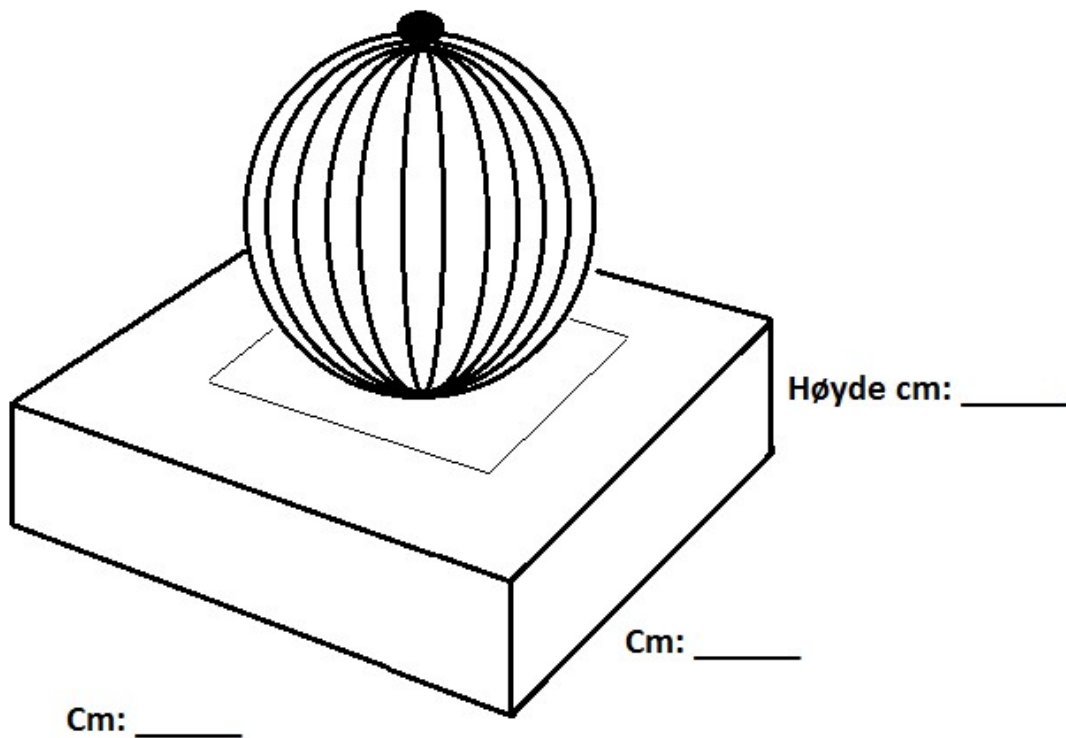

Roterende pipevindvifte

KUNDE: _____

Telefon nummer: _____

Ønskes ferdig: _____

SORT ALUMINIUM:

Annet: _____

NB! Målet som blir skrevet på denne tegningen er det målet den blir produsert ferdig på.

Så hvis pipen din er 50x50 cm så må man minimum legge til 1cm.

En pipetopp som bestilles sammen med kledning, skal det legges til minimum 1,5cm fra målet som er oppgitt på kledningen.

Vennligst signer på at du har gitt oss korrekt mål som den skal produseres på under.